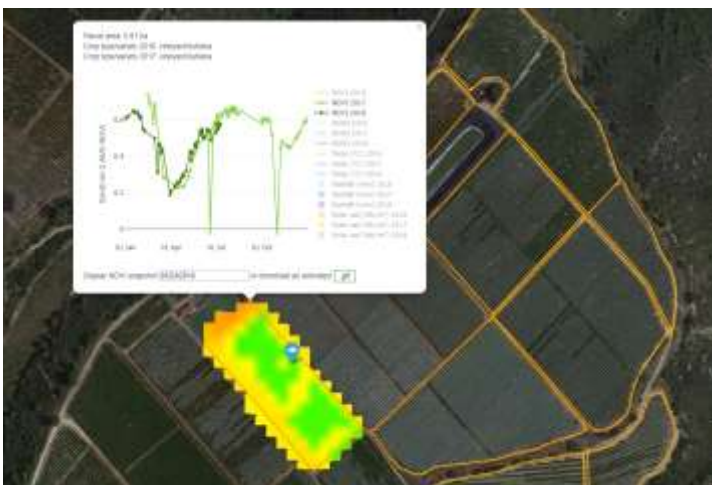

Συλλογή, επεξεργασία και αξιοποίηση δορυφορικών δεδομένων

Το LIFE GAIA Sense συγχρηματοδοτείται από το Πρόγραμμα LIFE της Ευρωπαϊκής Ένωσης με αριθμό σύμβασης LIFE17 ENV / GR/000220