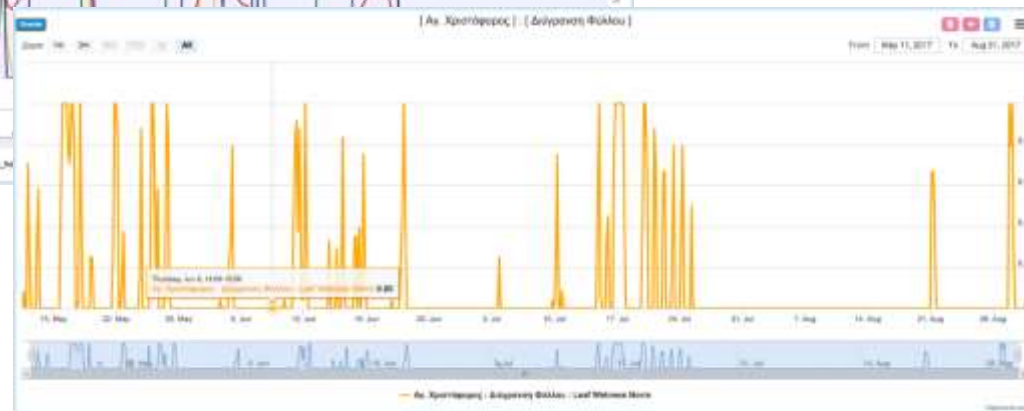

Παρακολούθηση και καταγραφή καλλιεργητικών πρακτικών στο χωράφι

Διαχείριση Αγροτικών Εκμεταλλεύσεων

lifegaiasense

Παρακολούθηση

Παρακολούθηση	Καλλιεργητικές Πρακτικές	Καλλιεργήσιμη	Ποσότητα	Αγροκτήματα	Χρονικό Πεδίο	Ποσότητα	Τύπος Πρακτικής
Α	27.03.2018	27.03.2018	ροβόνια	Καλλιέργεια καλαμποκιού, 41 ha	33347789019	ΑΓΟΣ ΑΡΠΕΣΘΟΡΟΣ	2.000
Β	31.03.2018	31.03.2018	ροβόνια	Καλλιέργεια καλαμποκιού, 41 ha	33347789019	ΑΓΟΣ ΑΡΠΕΣΘΟΡΟΣ	2.000
Γ	02.04.2018	02.04.2018	ροβόνια	Καλλιέργεια καλαμποκιού, 41 ha	33347789019	ΑΓΟΣ ΑΡΠΕΣΘΟΡΟΣ	2.000
Δ	03.04.2018	03.04.2018	ροβόνια	Καλλιέργεια καλαμποκιού, 41 ha	33347789019	ΑΓΟΣ ΑΡΠΕΣΘΟΡΟΣ	2.000
Ε	19.03.2017	19.03.2017	ροβόνια	Καλλιέργεια καλαμποκιού, 41 ha	33347789019	ΑΓΟΣ ΑΡΠΕΣΘΟΡΟΣ	2.000

Επιλεγμένοι: 5

Καλλιέργεια: Καλαμπόκι

Είδος Αφίστη: 6000_αφίστη

Ποσότητα: 10.000

Μονάδα Μέτρησης: kg

Αριθ: 447

Σταθμός: 1

Πρόβλεψη Πόσιμα Σ.Ο.Α.

Το LIFE GAIA Sense συγχρηματοδοτείται από το Πρόγραμμα LIFE της Ευρωπαϊκής Ένωσης με αριθμό σύμβασης LIFE17 ENV / GR/000220