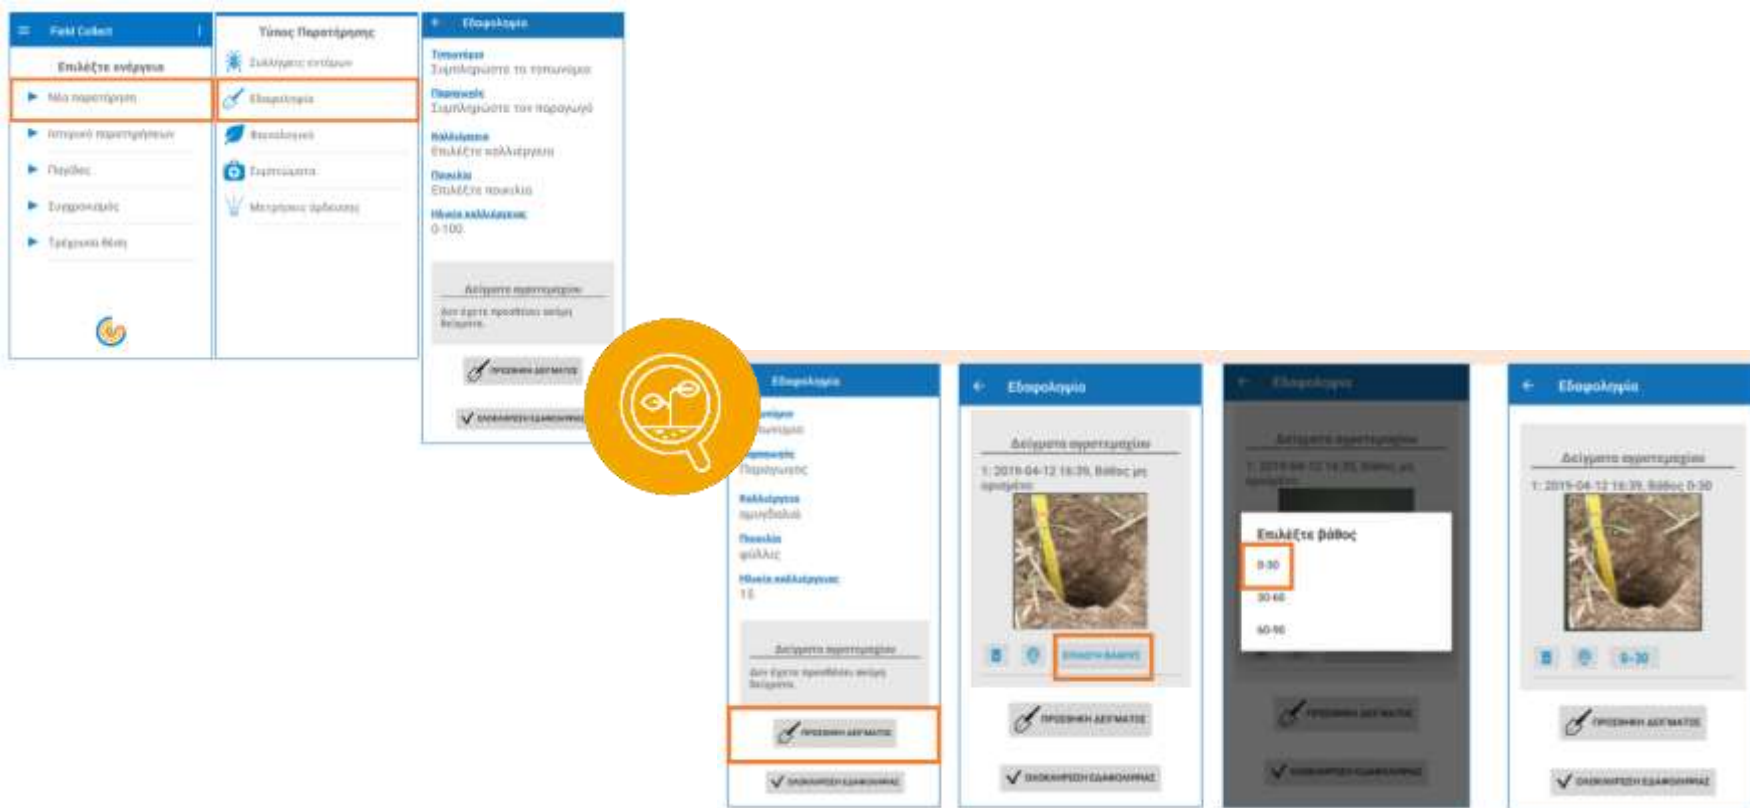

www.lifegaiasense.eu/

Χρήση εφαρμογών για καταγραφή παρατηρήσεων, μετρήσεων & αναλύσεων

Δειγματοληψία
Παρατηρήσεις
Αναλύσεις

Τηλεμετρικοί αισθητήρες
στο χωράφι

Τηλεπισκοπικές μέθοδοι
δείκτες βλάστησης
δείκτες εδάφους