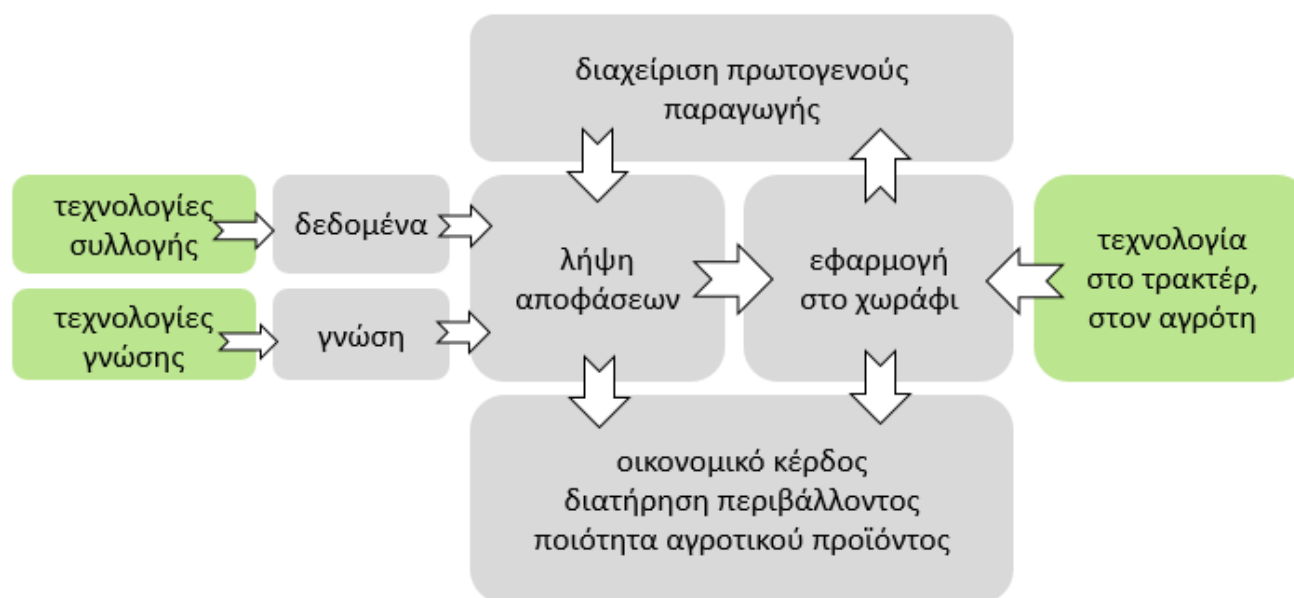

τι είναι η ευφυής γεωργία