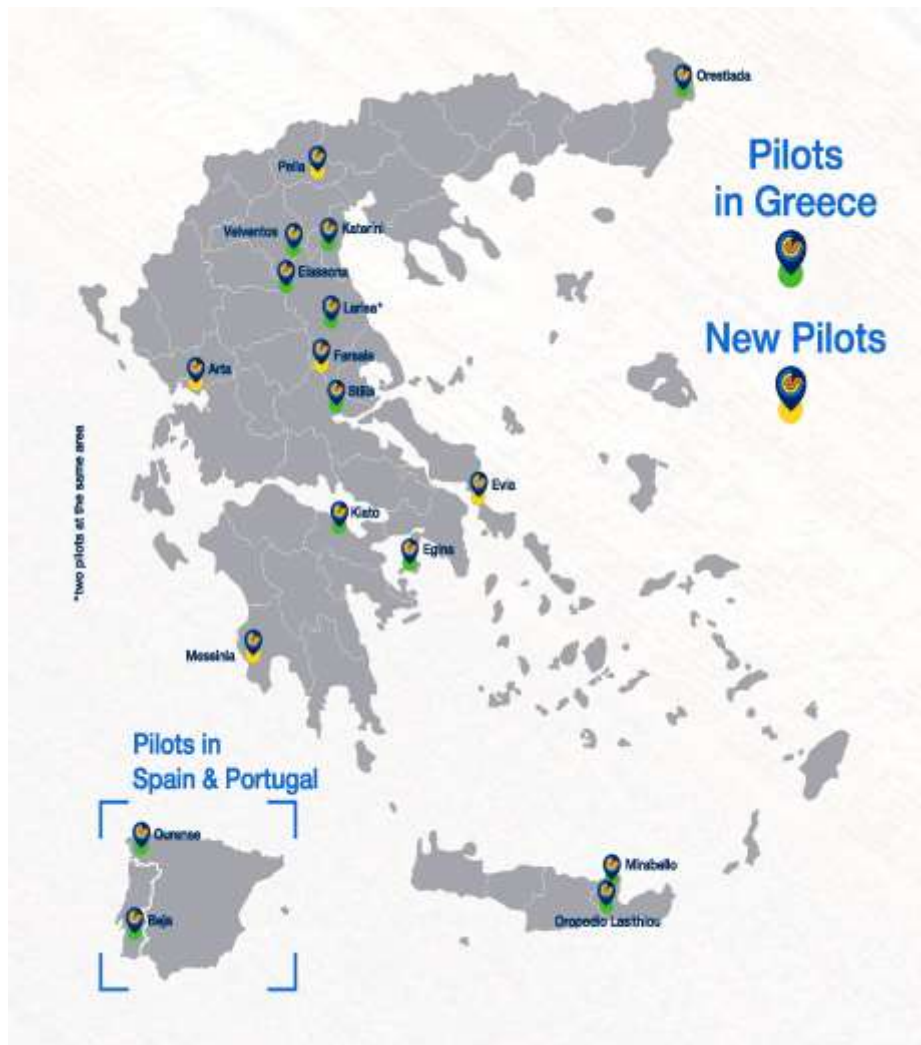

- ✓ Ακριβής προσδιορισμός αναγκών των φυτών σε θρεπτικά στοιχεία
- ✓ Αποφυγή φαινομένων υπερλίπανσης & υπο λίπανσης

Υποδομή LIFE GAIA Sense

- ✓ 18 πιλοτικές περιοχές στην Ελλάδα, Ισπανία & Πορτογαλία
- ✓ 9 καλλιέργειες
- ✓ 70+ εγκατεστημένοι σταθμοί & αισθητήρες