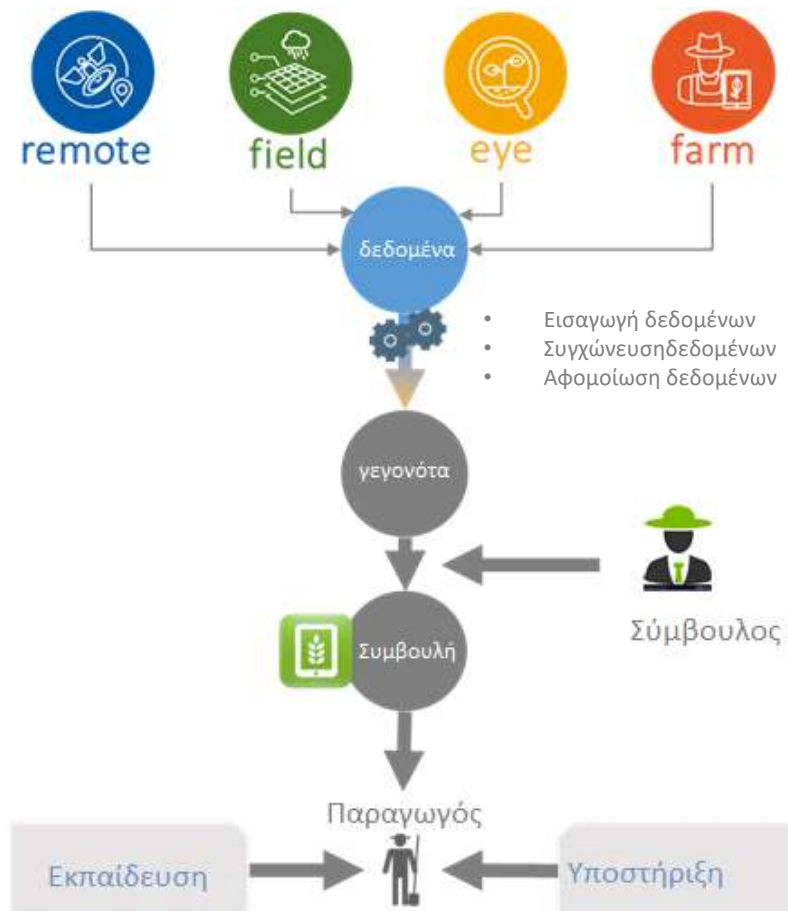

www.lifegaiasense.eu/

Χρήση εφαρμογών για καταγραφή παρατηρήσεων, μετρήσεων & αναλύσεων

Δειγματοληψία
Παρατηρήσεις
Αναλύσεις

Τηλεμετρικοί αισθητήρες
στο χωράφι

Τηλεπισκοπικές μέθοδοι
δείκτες βλάστησης
δείκτες εδάφους

Από τη συλλογή δεδομένων στην παροχή συμβουλών

Υπηρεσίες LIFE GAIA Sense

Συμβουλή ευφυούς άρδευσης

- ✓ Προσδιορισμός του καταλληλότερου χρόνου για την έναρξη της άρδευσης
- ✓ Υπολογισμός της βέλτιστης αρδευτικής δόσης